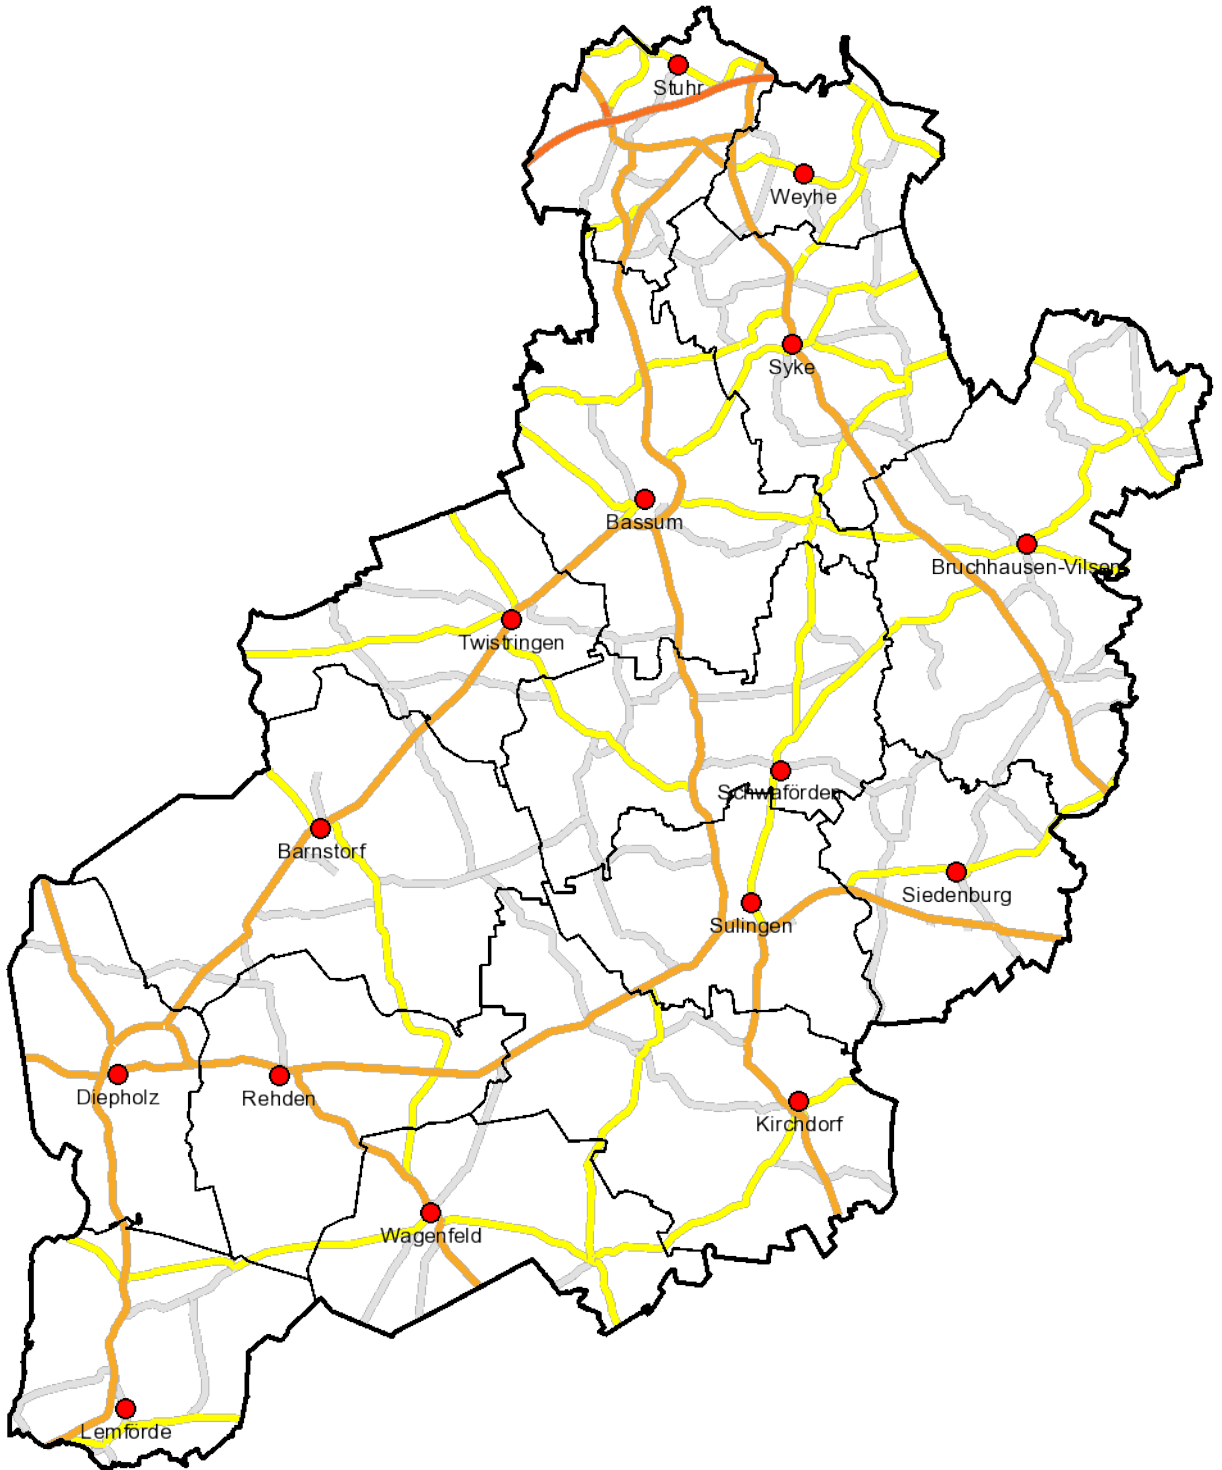

E 508495 m

N 5890173 m

N 5798810 m

© Landkreis Diepholz 2019

1:350.000

E 451077 m