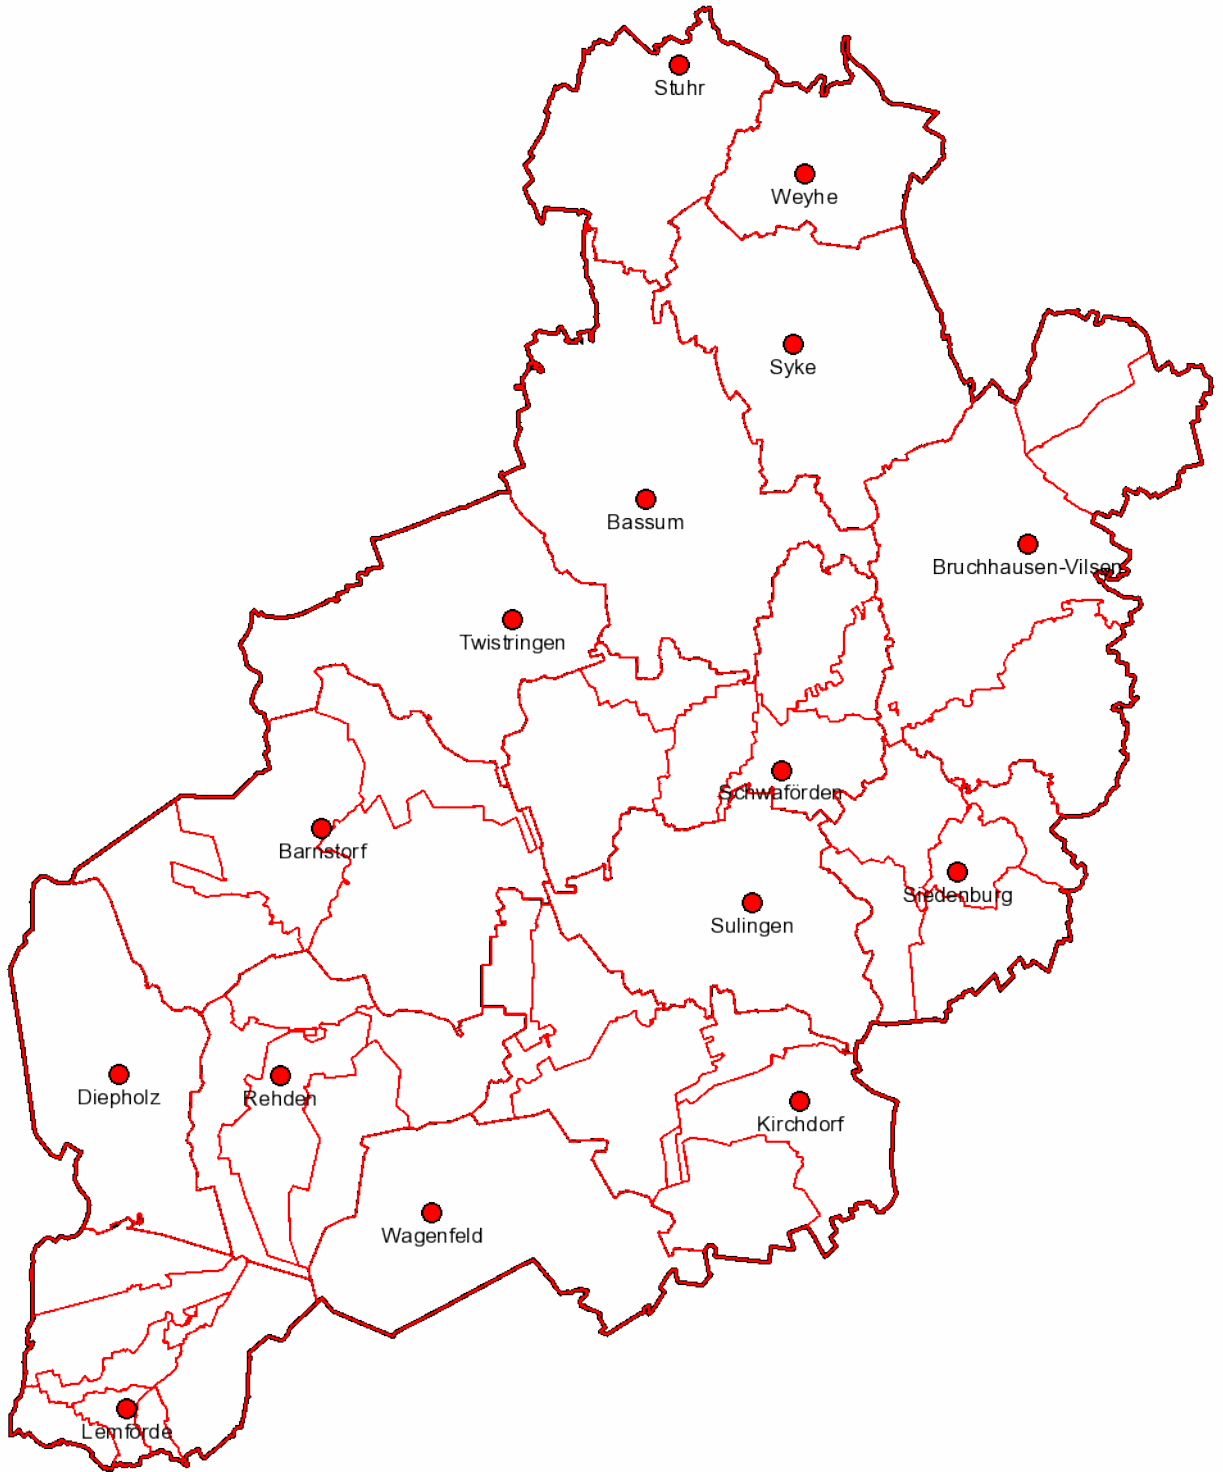

E 508495 m

N 5890173 m

N 5798810 m

© Landkreis Diepholz 2019

1:350.000

E 451077 m