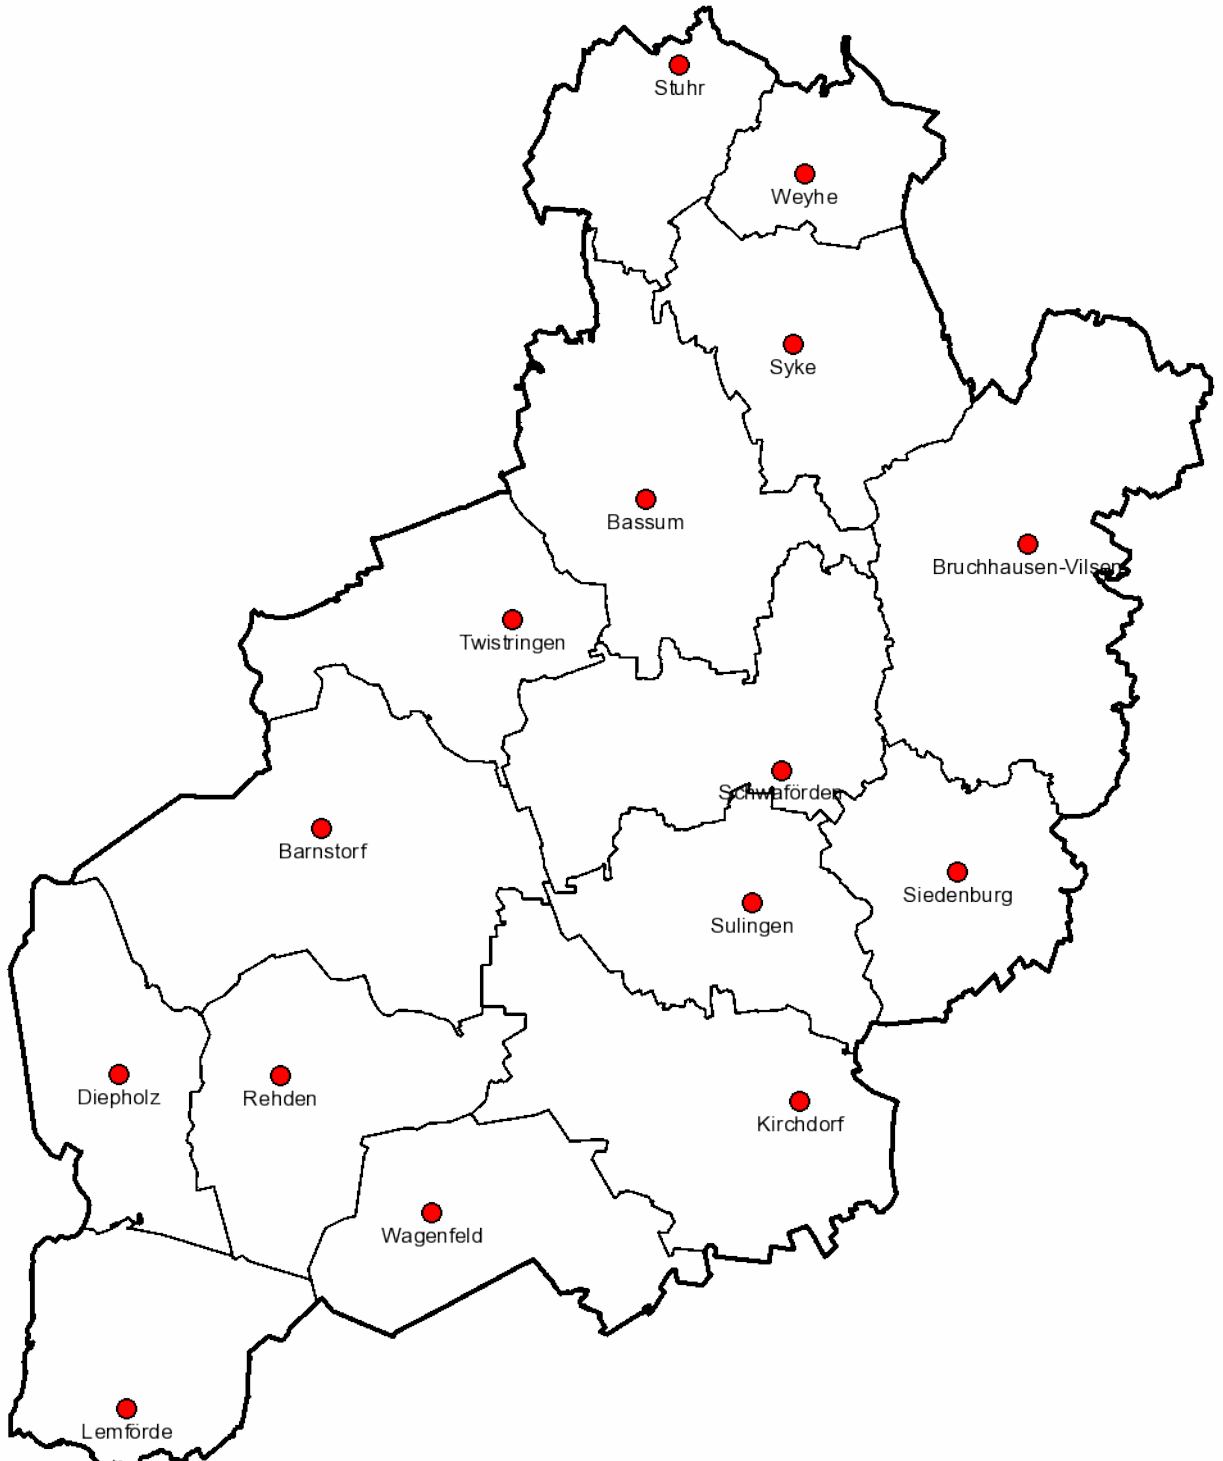

E 508495 m

N 5890173 m

N 5798810 m

© Landkreis Diepholz 2019

1:350.000

E 451077 m